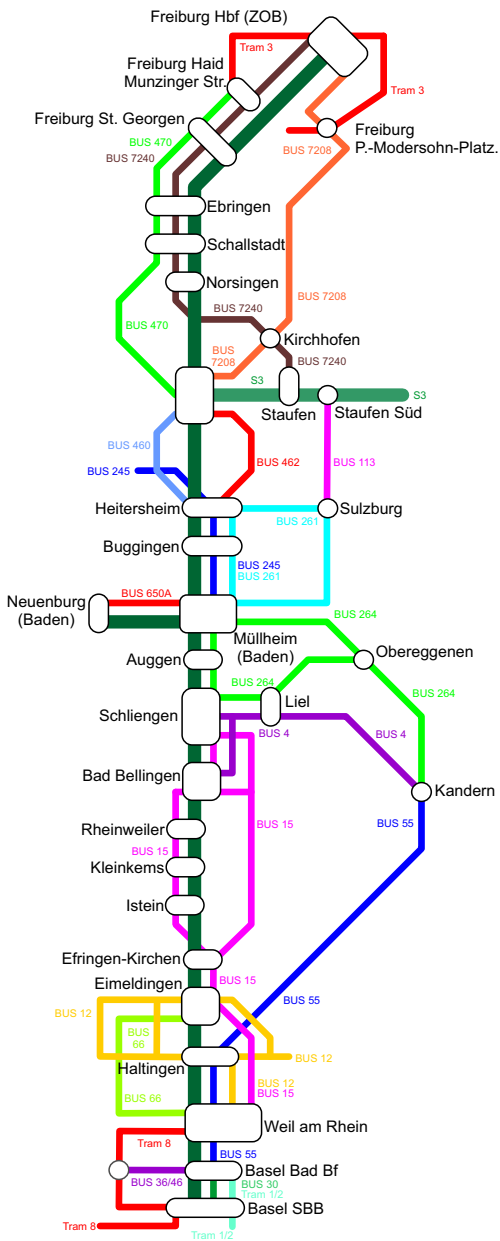

Rheintalbahn Süd RE7, RB27

Alternative Bus- und Tramlinien bei Streckenunterbruch und/oder Streik

Bitte beachten Sie, dass die parallelen Buslinien teilweise einen nicht allzu üppigen Fahrplan aufweisen! Überprüfen Sie Ihre Verbindung am Besten im Voraus im DB Navigator, der auch die Bus- und Tramlinien beinhaltet.