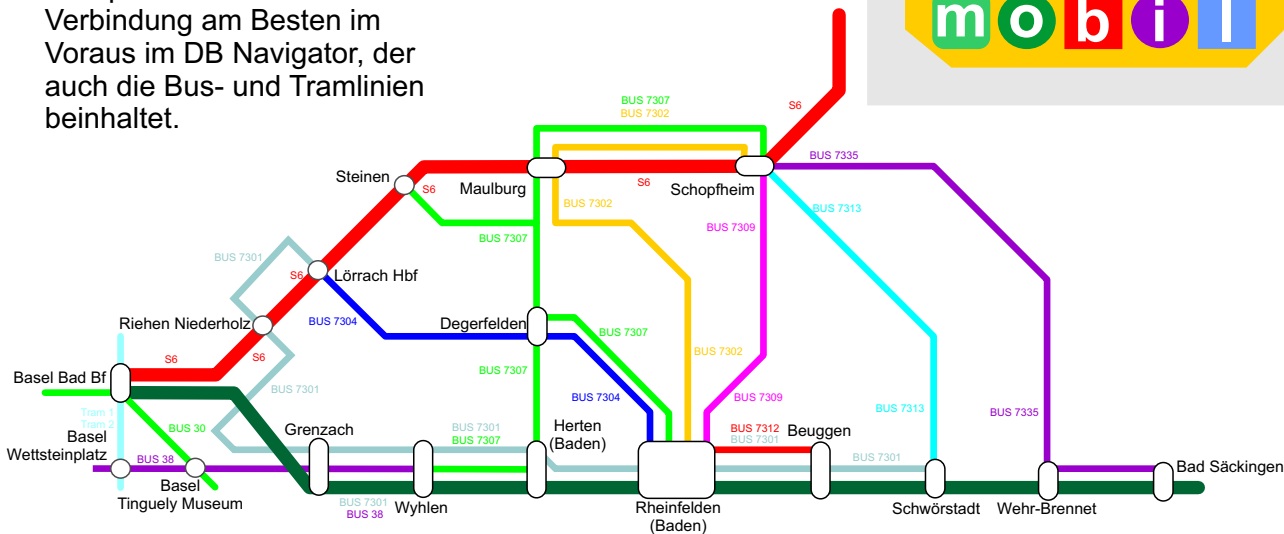

# Hochrheinbahn RE3/IRE3/RB30

Alternative Buslinien bei Streckenunterbruch und/oder Streik

Bitte beachten Sie, dass die parallelen Buslinien teilweise einen nicht allzu üppigen Fahrplan aufweisen! Überprüfen Sie Ihre Verbindung am Besten im Voraus im DB Navigator, der auch die Bus- und Tramblinien beinhaltet.

**Ein Service von loemobil.de**

...wenn's die offiziellen Stellen nicht machen, macht's LÖomobil!