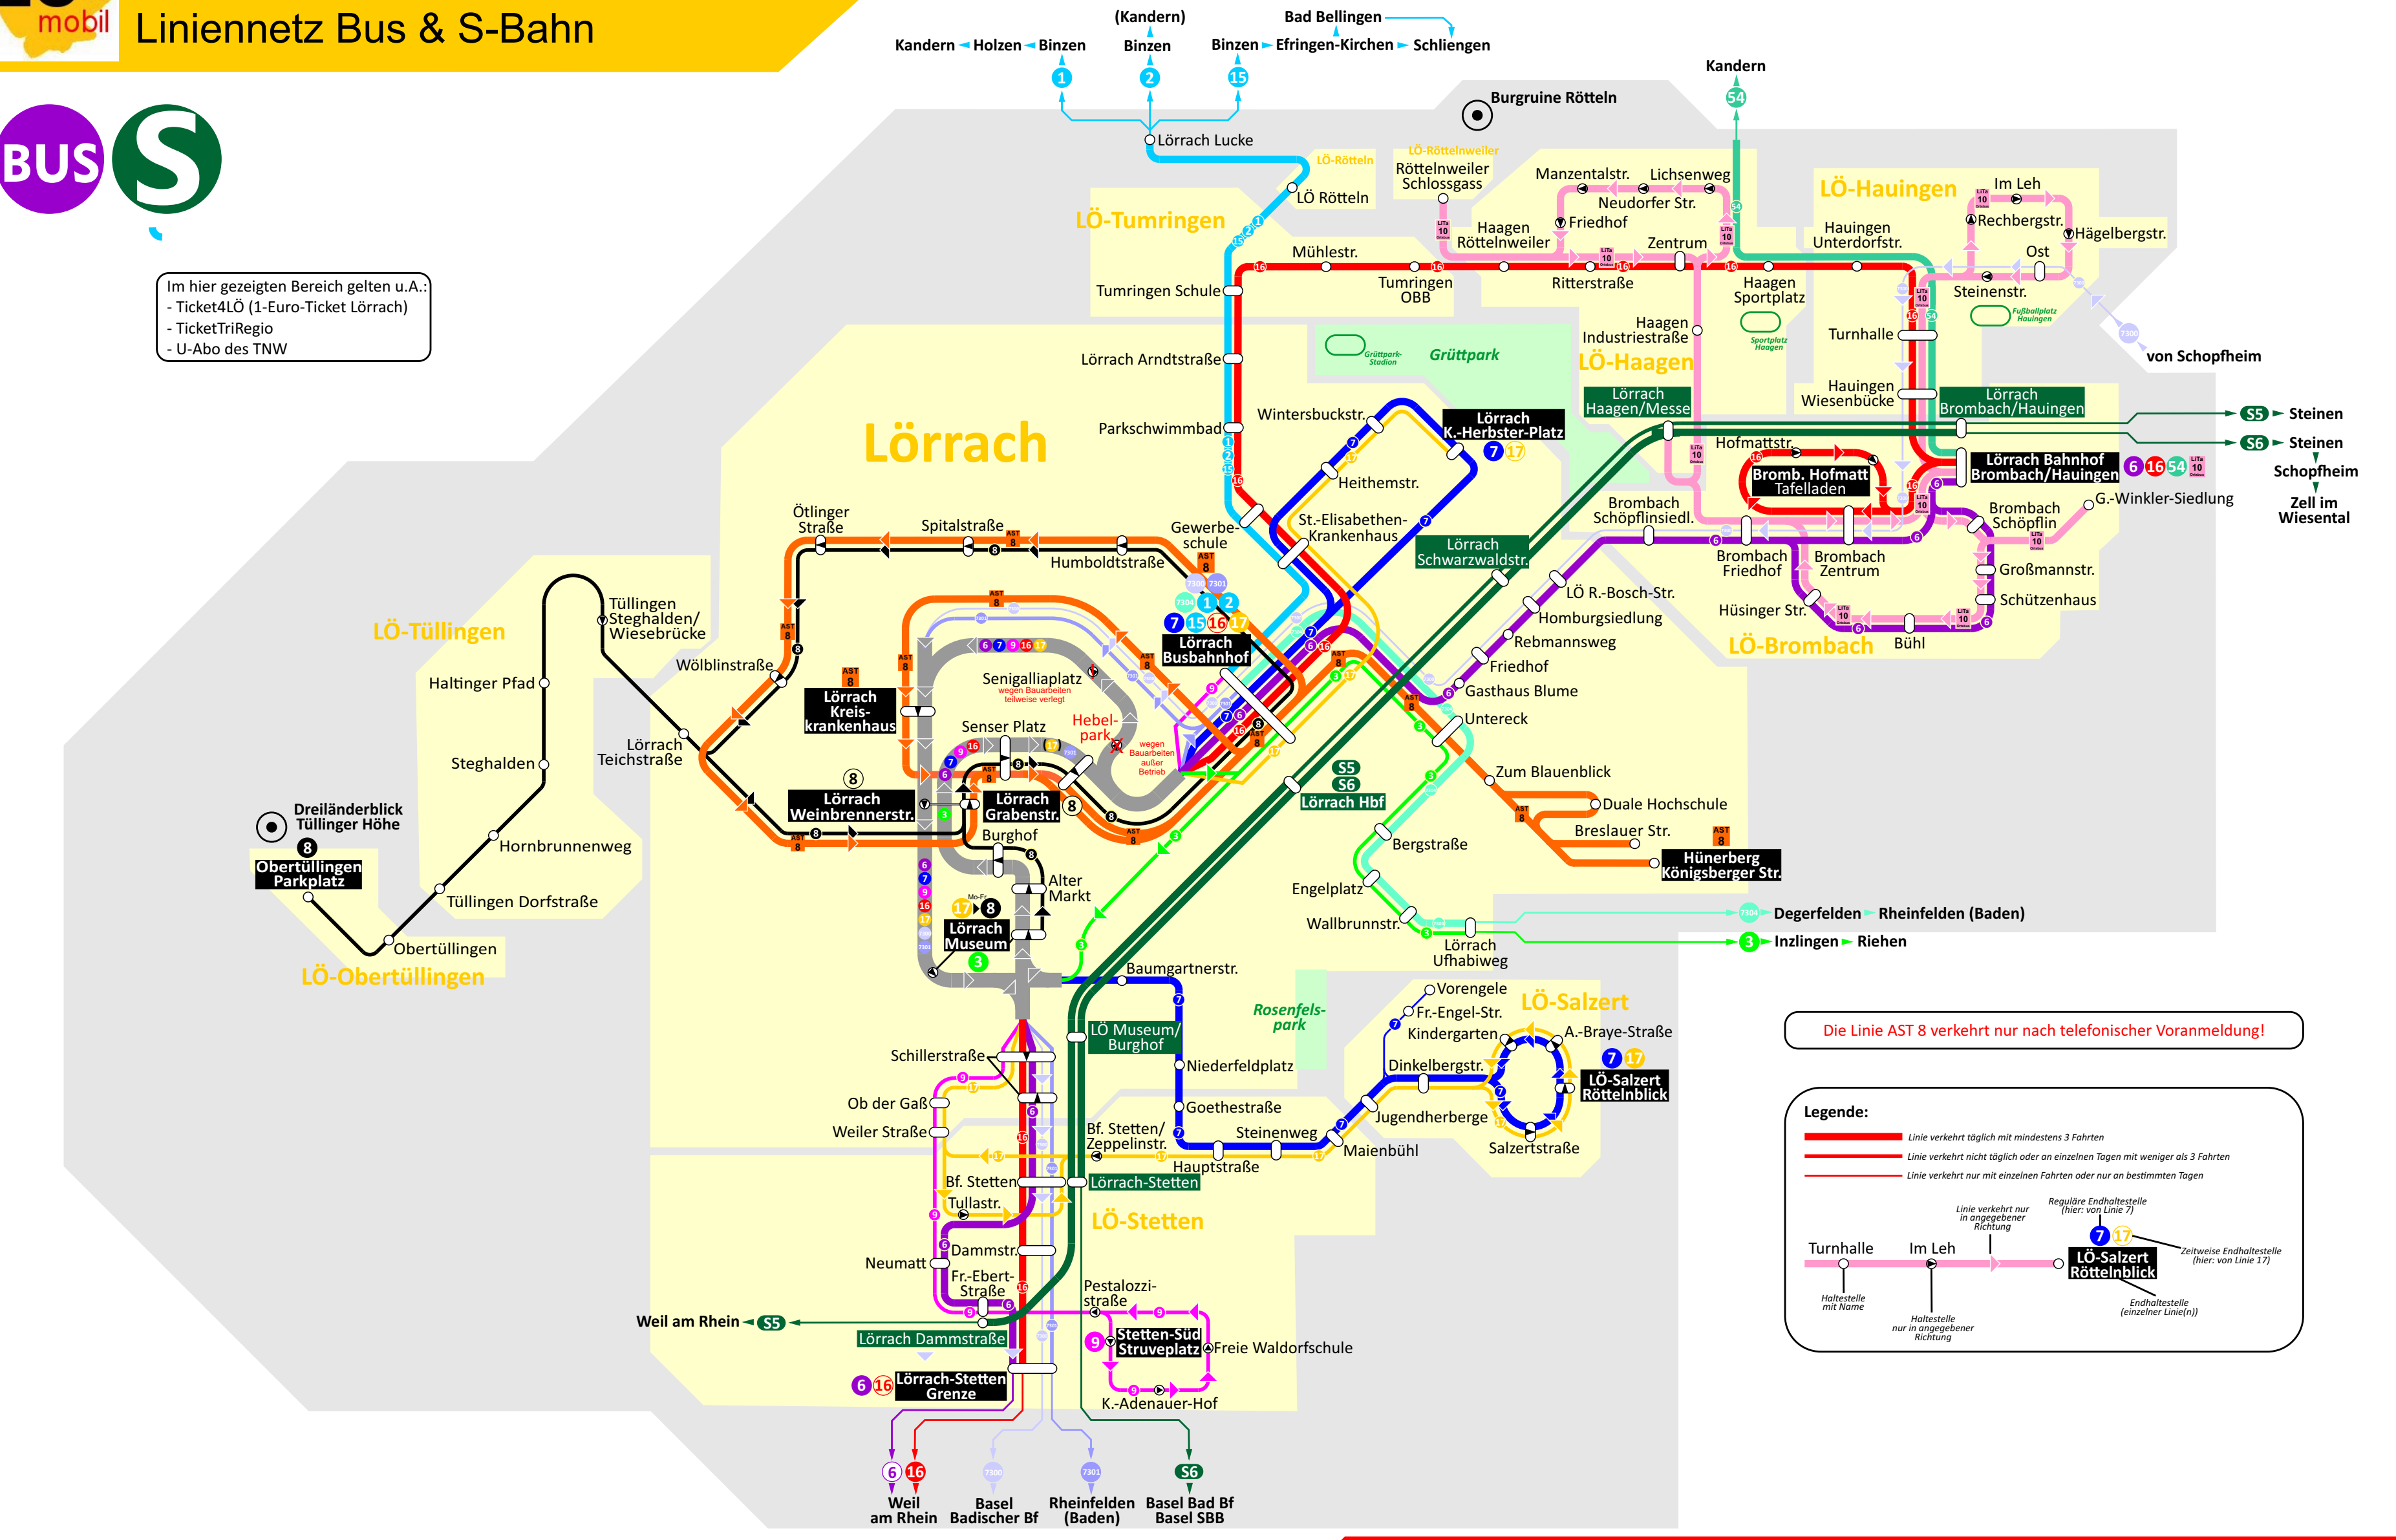

Im hier gezeigten Bereich gelten u.A.:
- Ticket4LÖ (1-Euro-Ticket Lörrach)
- TicketTriRegio
- U-Abo des TNW

Die Linie AST 8 verkehrt nur nach telefonischer Voranmeldung!

Legende:

- Linie verkehrt täglich mit mindestens 3 Fahrten
- Linie verkehrt nicht täglich oder an einzelnen Tagen mit weniger als 3 Fahrten
- Linie verkehrt nur mit einzelnen Fahrten oder nur an bestimmten Tagen

○ Haltestelle mit Name
○ Haltestelle nur in angegebener Richtung
○ Linie verkehrt nur in angegebener Richtung
○ Reguläre Endhaltestelle (hier: von Linie 7)
○ Zeitweise Endhaltestelle (hier: von Linie 17)
○ Endhaltestelle (einzelner Linie(n))